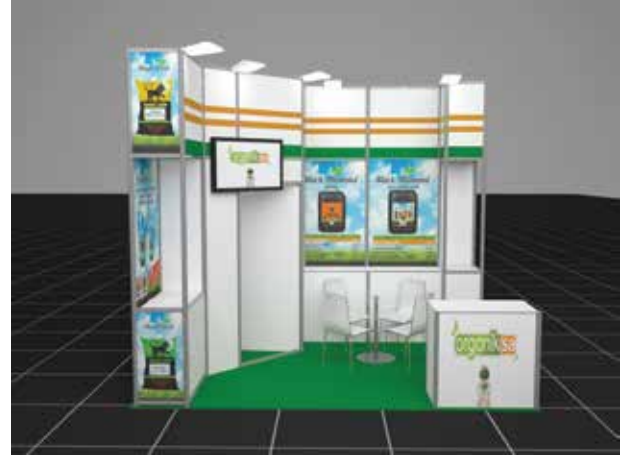

Ahşap Kongre Standı

Yaratıcı tasarımcılarımız firmanızın kurumsal kimliğini ve ihtiyaçlarını baz alarak sizi rakiplerinizden bir adım daha ileri taşımak için özel malzemeler ile birleştirerek firmanıza özgün projeler tasarlıyor. Profesyonel üretim ve montaj ekibimizle katılım gösterdiğiniz yurt içi ve yurt dışı kongrelerde sizi rakiplerinizden bir adım öteye taşıyoruz.

Modüler Kongre Standı

Modüler Stand (Octanorm) uygulamalarında temiz malzeme prensibi ile yola çıkan Rfa Tasarım Octanorm , ekstra malzeme ve işçiliğiyle sektörde bir adım öndedir. Katılım gösterdiğiniz yurt içi ve yurt dışı kongrelerde sizi rakiplerinizden bir adım öteye taşıyoruz.

Dekorasyon

Yaratıcı tasarımcılarımız sizi diğer firmalardan farklı kılacak kreatif mekanlar tasarlıyor , profesyonel üretim ve montaj ekibimiz kaliteli işçiliği ile ışıl ışıl mekanlar yaratıyor.